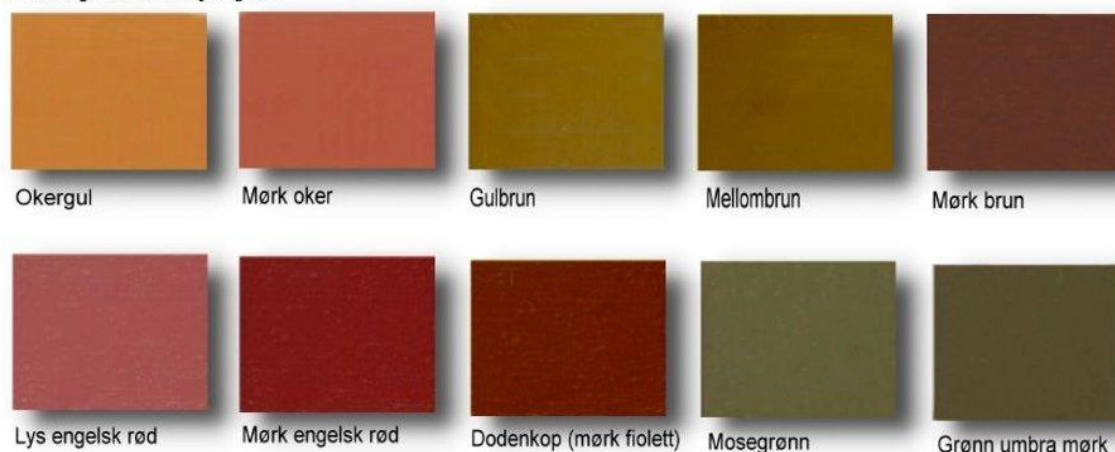

# VILLA BERGFALL

FARGEKART LINOLJEMALING

— — — — —  
EKSTERIØR

BASERT PÅ HISTORISKE NORSKE FARGER

## Vi brekker alle farger med WIBO ekte linoljemaling

- fargekartet viser utvalgte eksempler på historiske farger vi har blandet til kunder

### Eksempler lyse farger:

### Eksempler mørke farger: