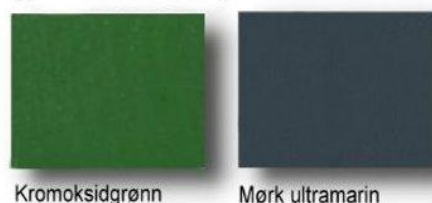

Eksempler spesialfarger: